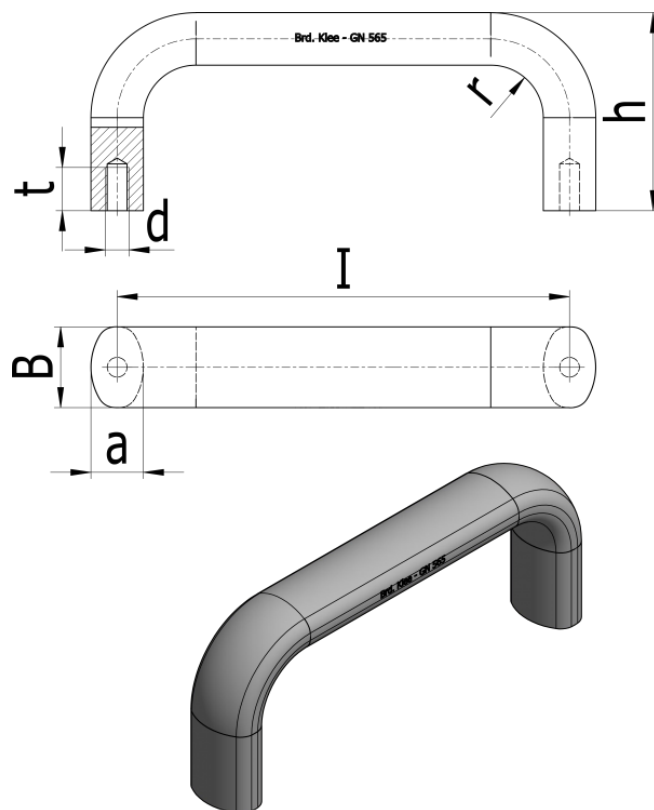

Varenummer: 2056520120SR
Beskrivelse: E+G Bøjlegreb GN 565-20-120-SR

Mål

a	= 13
b	= 20
d	= M6
h	= 49
l	= 120
r	= 13
t	= 10
Vægt i (g)	= 105